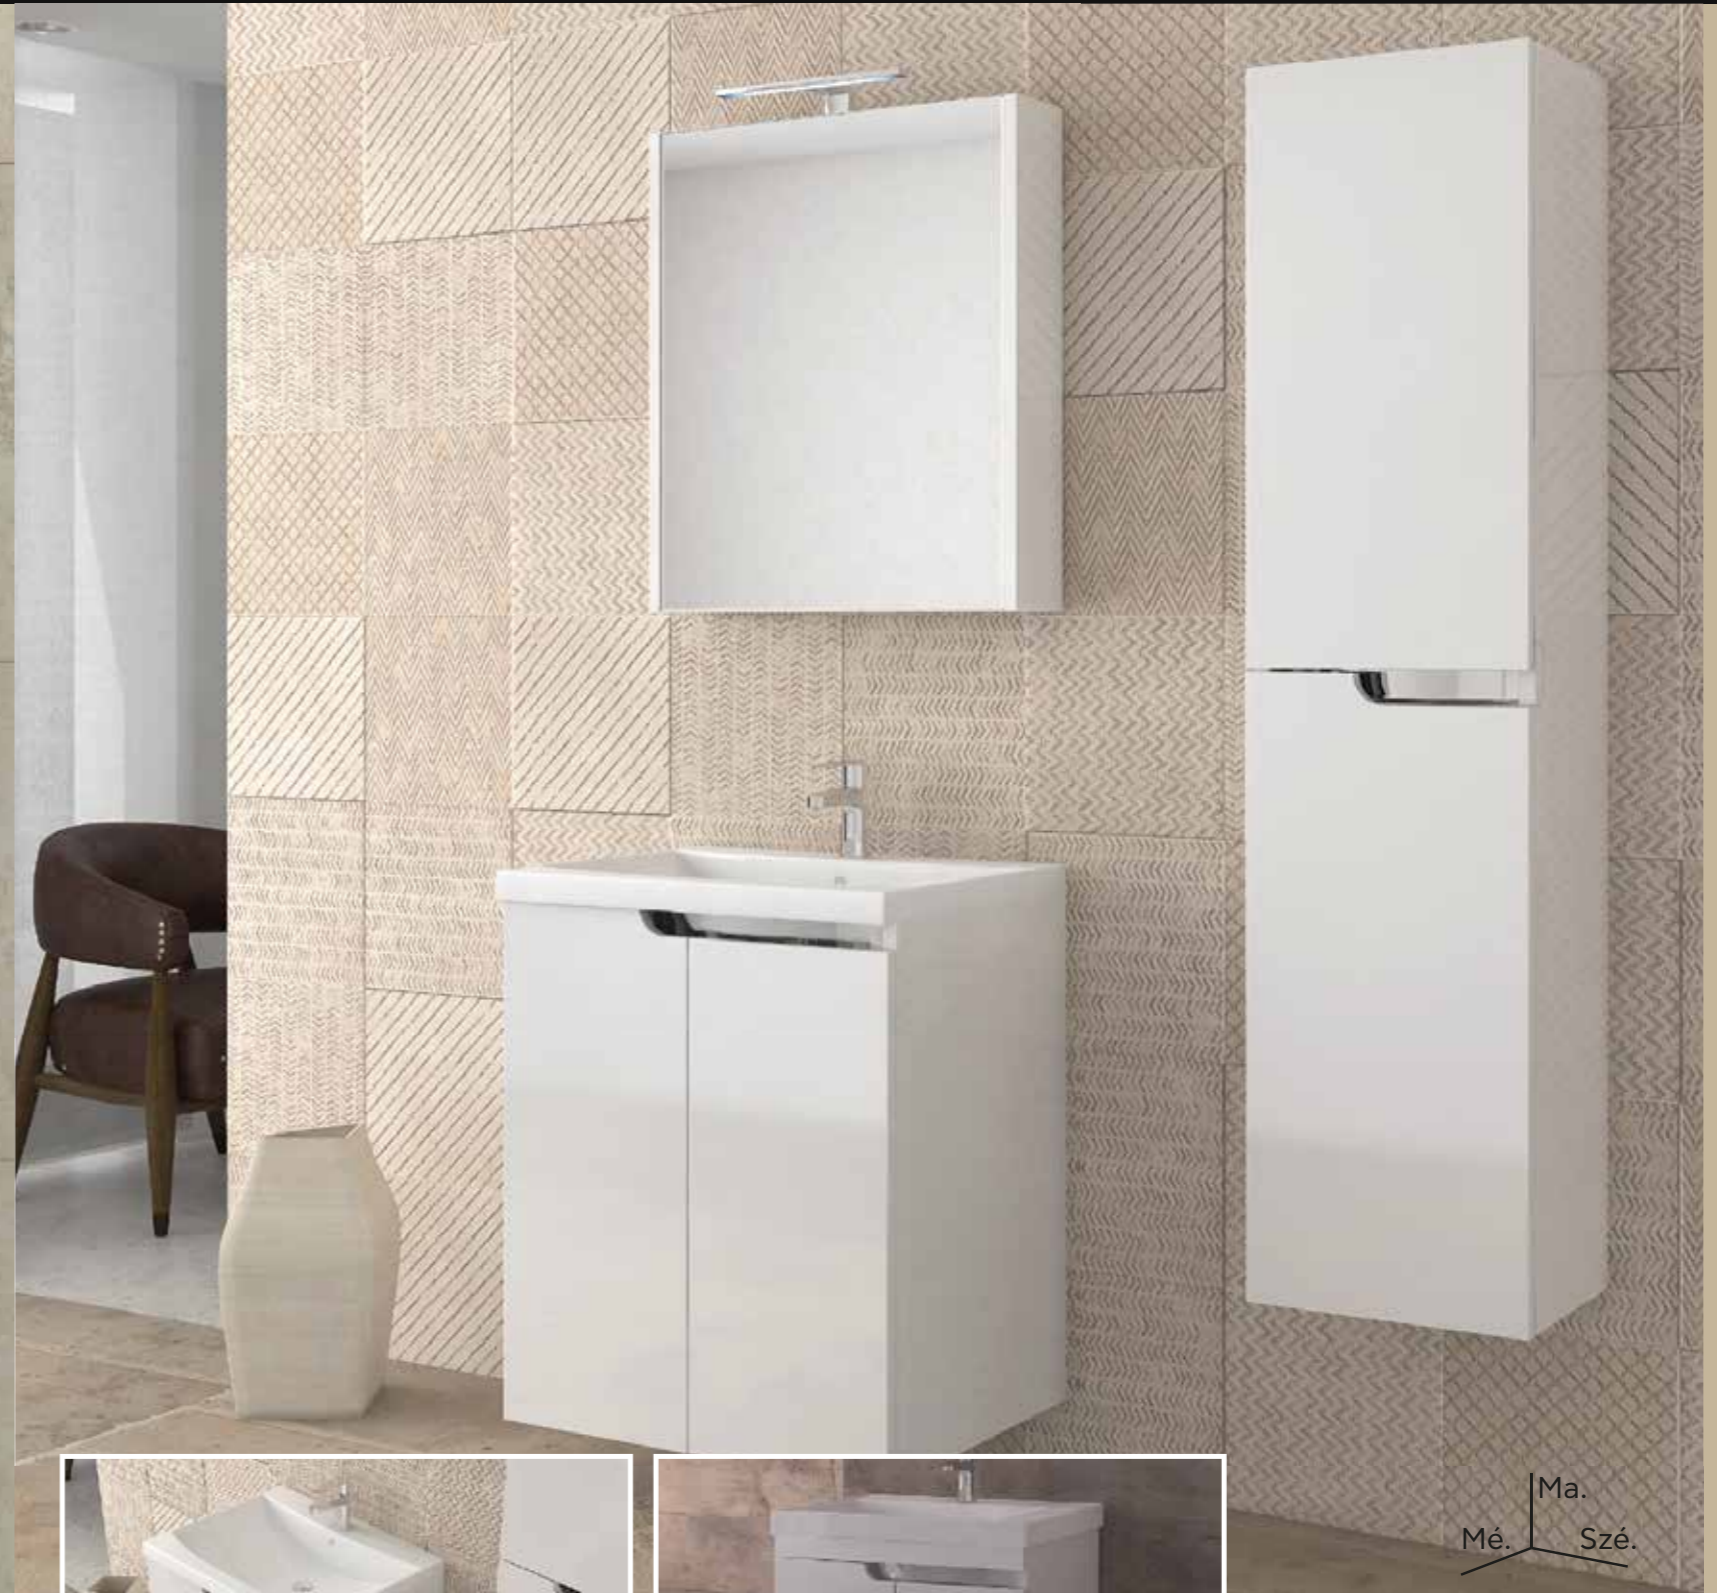

Öntött márvány mosdóval!

	Szélesség	Magasság	Mélység	
1. AKVA 100 R	100 cm	69 cm	15 cm	119 900 FT
2. EURIDIKA 100 H	100 cm	53 cm	48 cm	213 900 FT
3. BETA 50×150 H	50 cm	150 cm	30 cm	114 900 FT

Öntött márvány mosdóval!

	Szélesség	Magasság	Mélység	
1. PERLA 60 G LED	60 cm	80 cm	4 cm	76 900 FT
2. EURIDIKA 65 H	65 cm	53 cm	48 cm	173 900 FT
3. BETA 35×150 H	35 cm	150 cm	30 cm	103 900 FT

Öntött márvány mosdóval!

	Szélesség	Magasság	Mélység	
1. KARMA L	50 cm	60 cm	12 cm	39 900 FT
2. EURIDIKA 50 L FALI	50 cm	75 cm	38 cm	118 900 FT
2. EURIDIKA 50 L ÁLLÓ	50 cm	75 cm	38 cm	118 900 FT

Öntött márvány mosdóval!

Öntött márvány mosdóval!

Ma.
Mé. Szé.

Ma.
Mé. Szé.

	Szélesség	Magasság	Mélység	
1. AKVA 75 R	75 cm	69 cm	15 cm	97 900 FT
2. EURIDIKA 80 HK FALI	82 cm	73 cm	46 cm	152 900 FT
2. EURIDIKA 80 HK ÁLLÓ	82 cm	73 cm	46 cm	152 900 FT
3. BETA 35×150 H	35 cm	150 cm	30 cm	103 900 FT

	Szélesség	Magasság	Mélység	
1. AKVA 60 H	60 cm	69 cm	13 cm	75 900 FT
2. EURIDIKA 60 HK FALI	60 cm	75 cm	46 cm	121 900 FT
2. EURIDIKA 60 HK ÁLLÓ	60 cm	75 cm	46 cm	121 900 FT
2. EURIDIKA 60 LH FALI	60 cm	60 cm	38 cm	125 900 FT
3. BETA 35×150 H	35 cm	150 cm	30 cm	103 900 FT