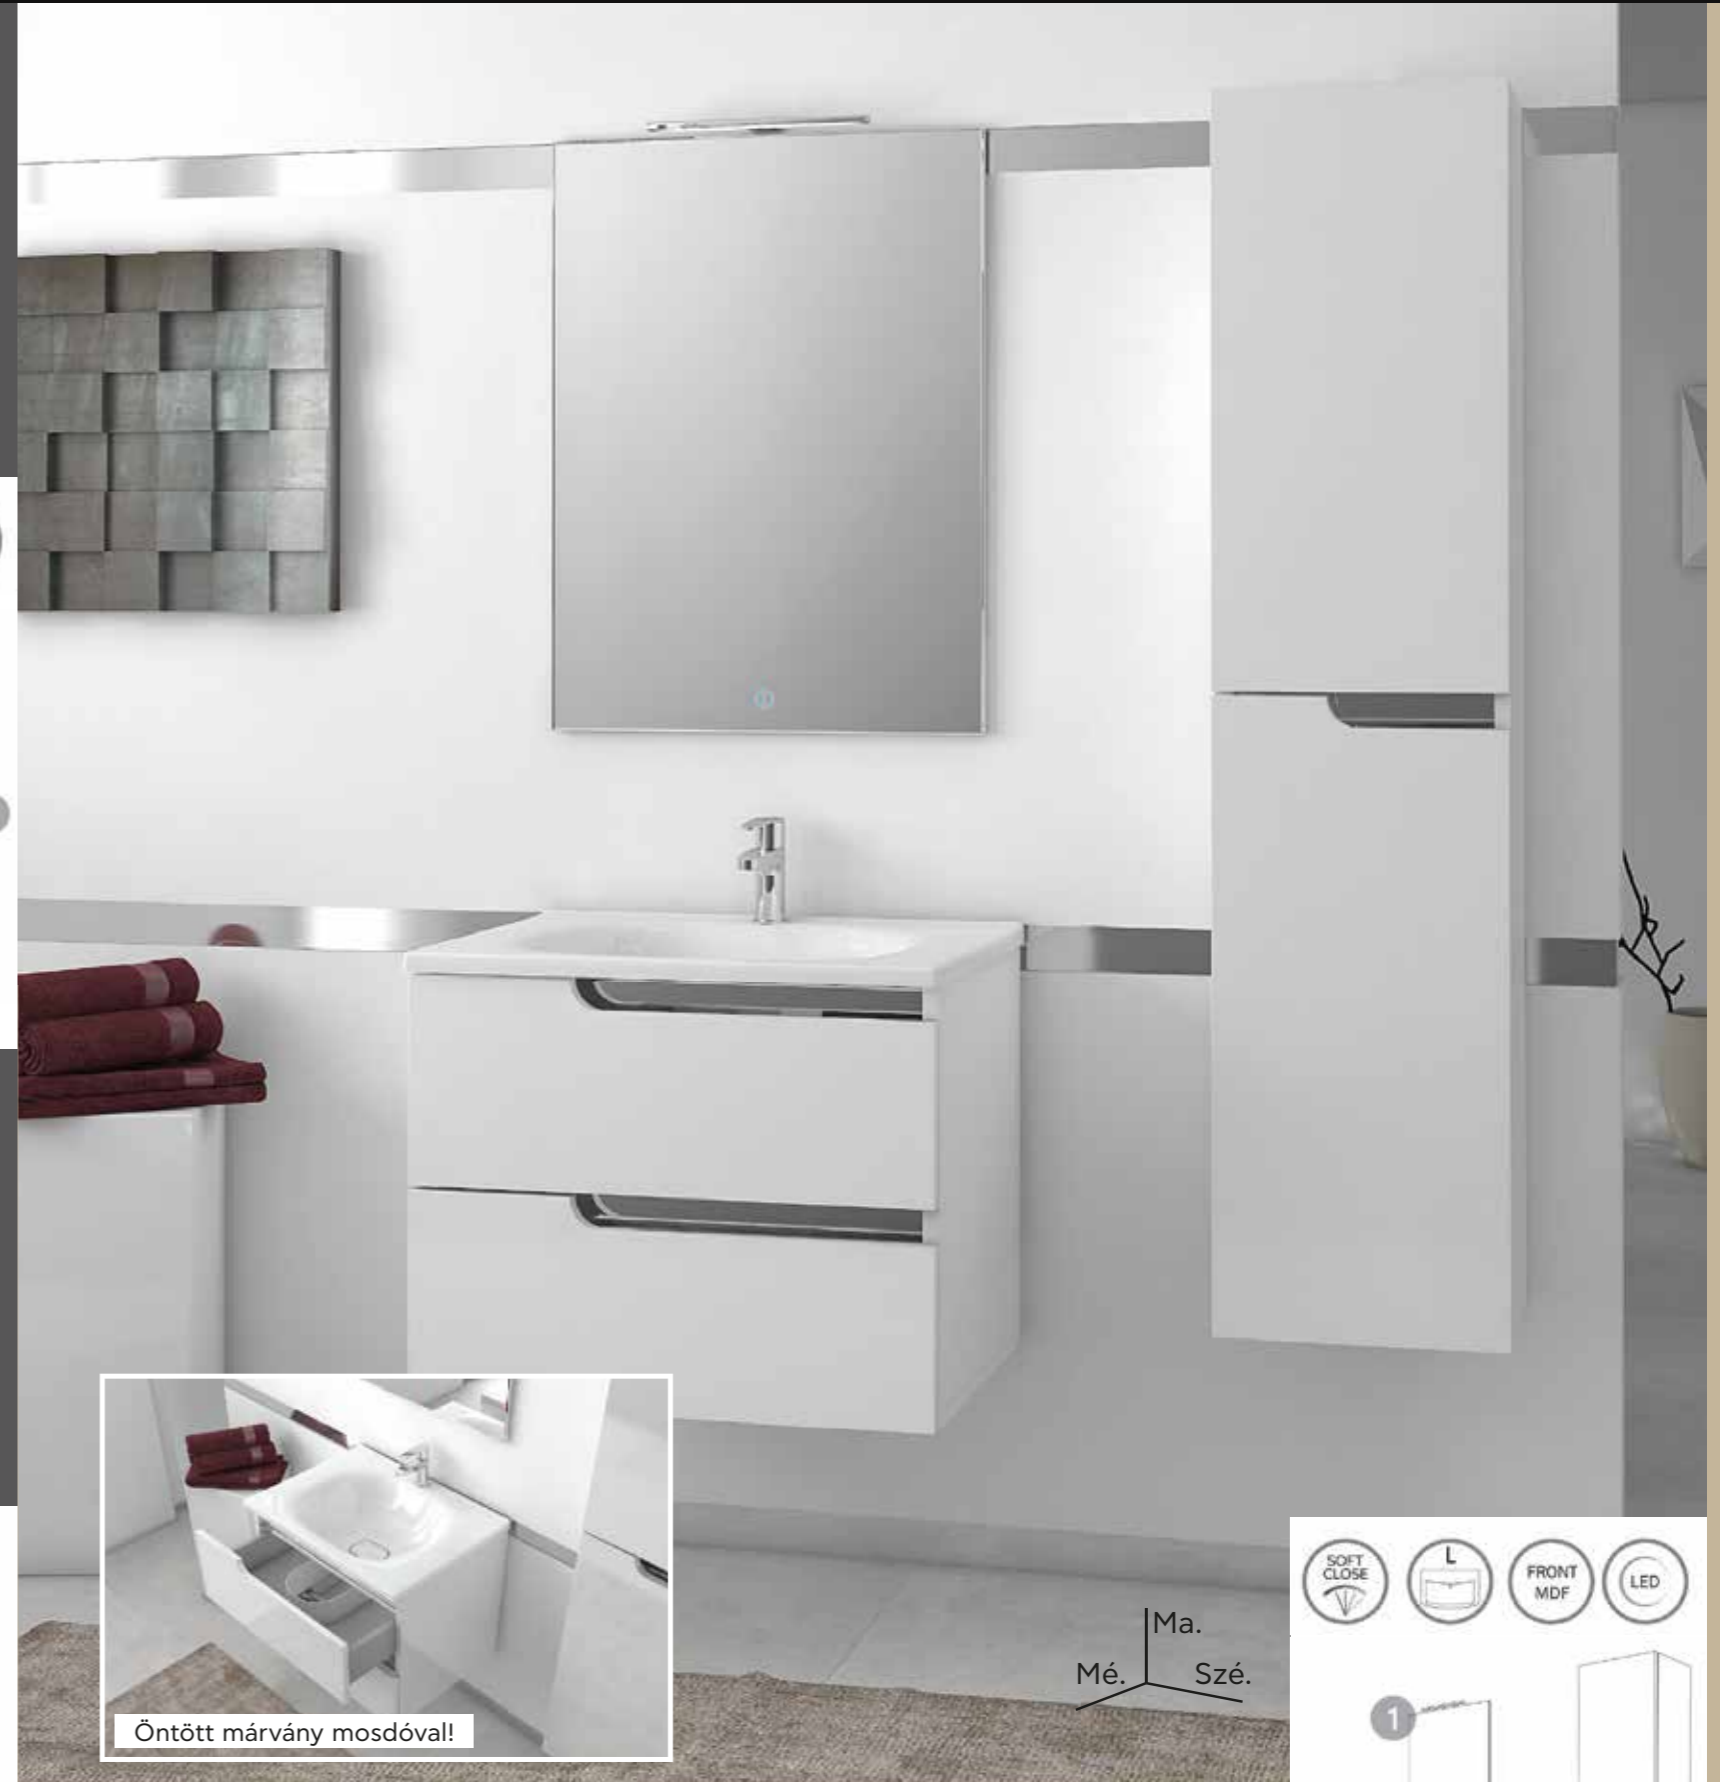

Öntött márvány mosdóval!

	Szélesség	Magasság	Mélység	
1. AKVA 100 R	100 cm	69 cm	15 cm	119 900 FT
2. EURIDIKA 100 H	100 cm	53 cm	48 cm	213 900 FT
3. BETA 50×150 H	50 cm	150 cm	30 cm	114 900 FT

Öntött márvány mosdóval!

	Szélesség	Magasság	Mélység	
1. PERLA 60 G LED	60 cm	80 cm	4 cm	76 900 FT
2. EURIDIKA 65 H	65 cm	53 cm	48 cm	173 900 FT
3. BETA 35×150 H	35 cm	150 cm	30 cm	103 900 FT

Öntött márvány mosdóval!

	Szélesség	Magasság	Mélység	
1. KARMA L	50 cm	60 cm	12 cm	39 900 FT
2. EURIDIKA 50 L FALI	50 cm	75 cm	38 cm	118 900 FT
2. EURIDIKA 50 L ÁLLÓ	50 cm	75 cm	38 cm	118 900 FT

Öntött márvány mosdóval!

Öntött márvány mosdóval!

Ma.
Mé. Szé.

Ma.
Mé. Szé.

	Szélesség	Magasság	Mélység	
1. AKVA 75 R	75 cm	69 cm	15 cm	97 900 FT
2. EURIDIKA 80 HK FALI	82 cm	73 cm	46 cm	152 900 FT
2. EURIDIKA 80 HK ÁLLÓ	82 cm	73 cm	46 cm	152 900 FT
3. BETA 35×150 H	35 cm	150 cm	30 cm	103 900 FT