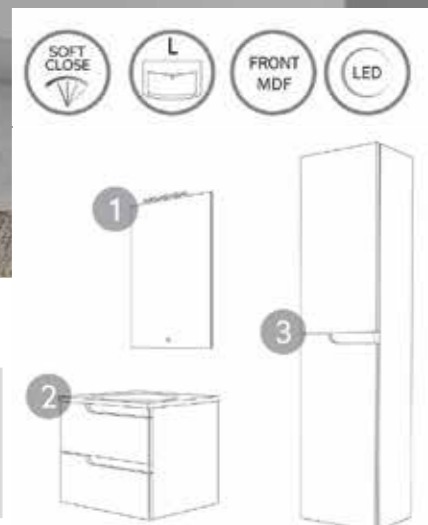

Öntött márvány mosdóval!

	Szélesség	Magasság	Mélység	
1. AKVA 100 R	100 cm	69 cm	15 cm	119 900 FT
2. EURIDIKA 100 H	100 cm	53 cm	48 cm	213 900 FT
3. BETA 50×150 H	50 cm	150 cm	30 cm	114 900 FT

Öntött márvány mosdóval!

	Szélesség	Magasság	Mélység	
1. PERLA 60 G LED	60 cm	80 cm	4 cm	76 900 FT
2. EURIDIKA 65 H	65 cm	53 cm	48 cm	173 900 FT
3. BETA 35×150 H	35 cm	150 cm	30 cm	103 900 FT

Öntött márvány mosdóval!

	Szélesség	Magasság	Mélység	
1. KARMA L	50 cm	60 cm	12 cm	39 900 FT
2. EURIDIKA 50 L FALI	50 cm	75 cm	38 cm	118 900 FT
2. EURIDIKA 50 L ÁLLÓ	50 cm	75 cm	38 cm	118 900 FT

Öntött márvány mosdóval!

Öntött márvány mosdóval!

Ma.
Mé. Szé.

Ma.
Mé. Szé.

	Szélesség	Magasság	Mélység	
1. AKVA 75 R	75 cm	69 cm	15 cm	97 900 FT
2. EURIDIKA 80 HK FALI	82 cm	73 cm	46 cm	152 900 FT
2. EURIDIKA 80 HK ÁLLÓ	82 cm	73 cm	46 cm	152 900 FT
3. BETA 35×150 H	35 cm	150 cm	30 cm	103 900 FT