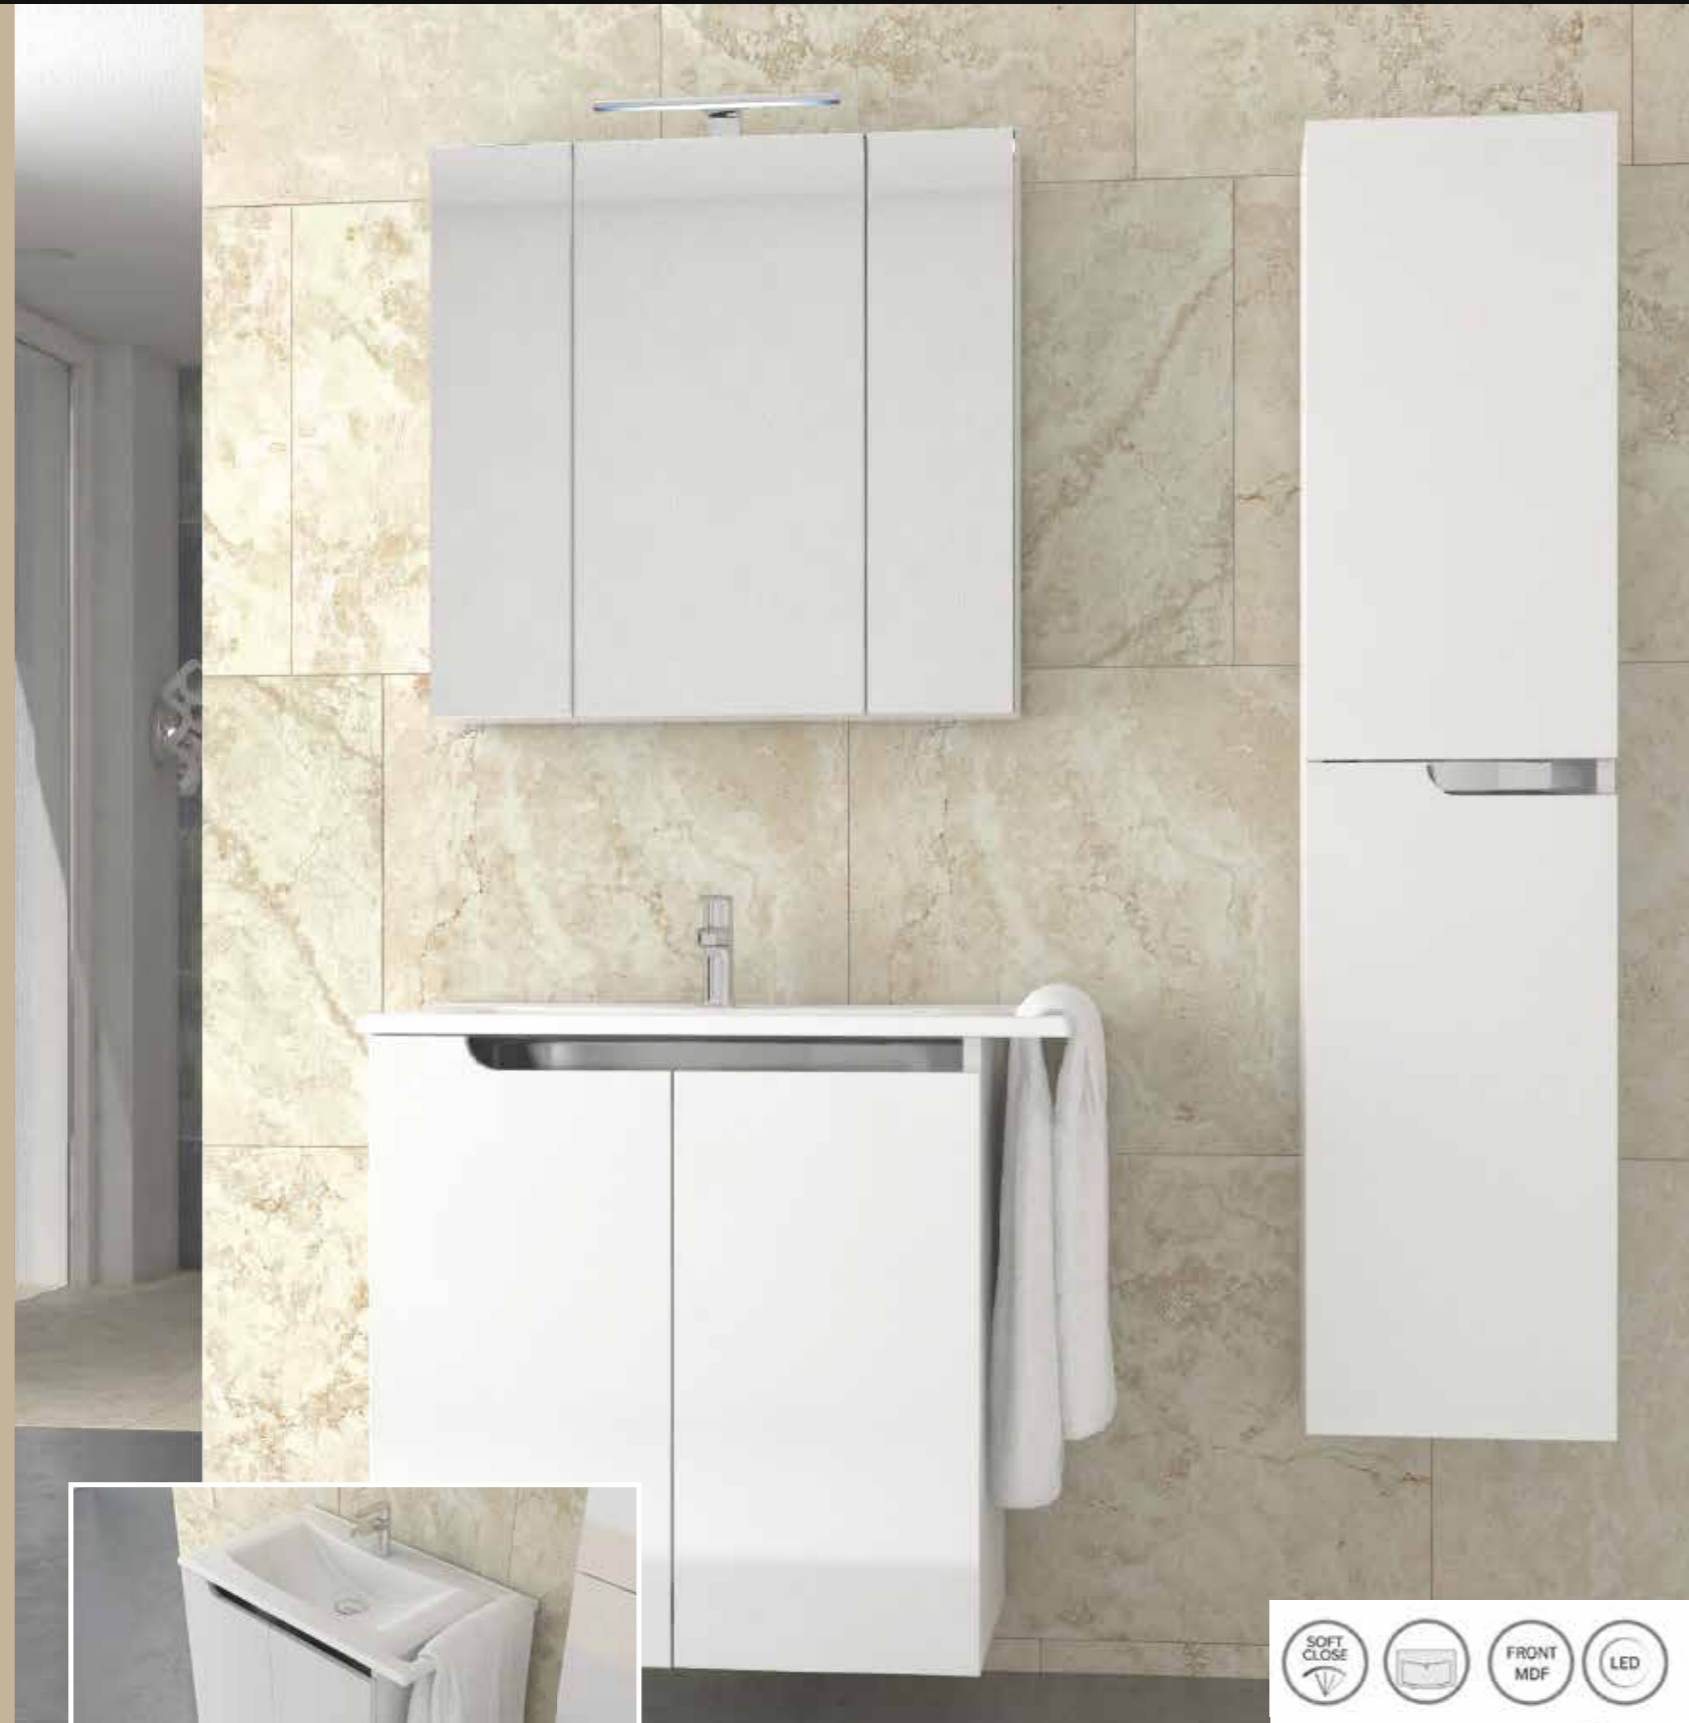

Öntött márvány mosdóval!

	Szélesség	Magasság	Mélység	
1. AKVA 100 R	100 cm	69 cm	15 cm	119 900 FT
2. EURIDIKA 100 H	100 cm	53 cm	48 cm	213 900 FT
3. BETA 50×150 H	50 cm	150 cm	30 cm	114 900 FT

Öntött márvány mosdóval!

	Szélesség	Magasság	Mélység	
1. PERLA 60 G LED	60 cm	80 cm	4 cm	76 900 FT
2. EURIDIKA 65 H	65 cm	53 cm	48 cm	173 900 FT
3. BETA 35×150 H	35 cm	150 cm	30 cm	103 900 FT

Öntött márvány mosdóval!

	Szélesség	Magasság	Mélység	
1. KARMA L	50 cm	60 cm	12 cm	39 900 FT
2. EURIDIKA 50 L FALI	50 cm	75 cm	38 cm	118 900 FT
2. EURIDIKA 50 L ÁLLÓ	50 cm	75 cm	38 cm	118 900 FT

Öntött márvány mosdóval!

Öntött márvány mosdóval!

Ma.
Mé. Szé.

Ma.
Mé. Szé.

	Szélesség	Magasság	Mélység	
1. AKVA 75 R	75 cm	69 cm	15 cm	97 900 FT
2. EURIDIKA 80 HK FALI	82 cm	73 cm	46 cm	152 900 FT
2. EURIDIKA 80 HK ÁLLÓ	82 cm	73 cm	46 cm	152 900 FT
3. BETA 35×150 H	35 cm	150 cm	30 cm	103 900 FT

	Szélesség	Magasság	Mélység	
1. AKVA 60 H	60 cm	69 cm	13 cm	75 900 FT
2. EURIDIKA 60 HK FALI	60 cm	75 cm	46 cm	121 900 FT
2. EURIDIKA 60 HK ÁLLÓ	60 cm	75 cm	46 cm	121 900 FT
2. EURIDIKA 60 LH FALI	60 cm	60 cm	38 cm	125 900 FT
3. BETA 35×150 H	35 cm	150 cm	30 cm	103 900 FT