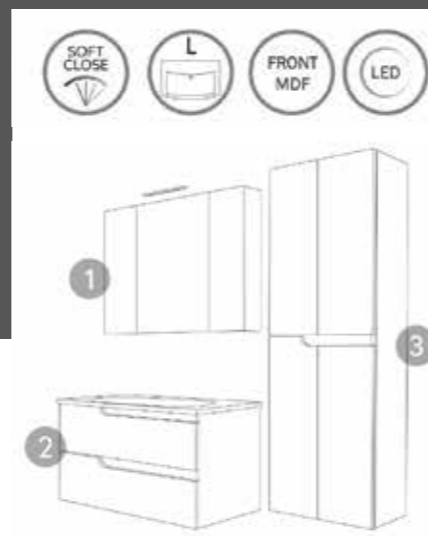

Öntött márvány mosdóval!

	Szélesség	Magasság	Mélység	
1. AKVA 100 R	100 cm	69 cm	15 cm	119 900 FT
2. EURIDIKA 100 H	100 cm	53 cm	48 cm	213 900 FT
3. BETA 50×150 H	50 cm	150 cm	30 cm	114 900 FT

Öntött márvány mosdóval!

	Szélesség	Magasság	Mélység	
1. PERLA 60 G LED	60 cm	80 cm	4 cm	76 900 FT
2. EURIDIKA 65 H	65 cm	53 cm	48 cm	173 900 FT
3. BETA 35×150 H	35 cm	150 cm	30 cm	103 900 FT

Öntött márvány mosdóval!

	Szélesség	Magasság	Mélység	
1. KARMA L	50 cm	60 cm	12 cm	39 900 FT
2. EURIDIKA 50 L FALI	50 cm	75 cm	38 cm	118 900 FT
2. EURIDIKA 50 L ÁLLÓ	50 cm	75 cm	38 cm	118 900 FT

Öntött márvány mosdóval!

Öntött márvány mosdóval!

Ma.
Mé. Szé.

Ma.
Mé. Szé.

	Szélesség	Magasság	Mélység	
1. AKVA 75 R	75 cm	69 cm	15 cm	97 900 FT
2. EURIDIKA 80 HK FALI	82 cm	73 cm	46 cm	152 900 FT
2. EURIDIKA 80 HK ÁLLÓ	82 cm	73 cm	46 cm	152 900 FT
3. BETA 35×150 H	35 cm	150 cm	30 cm	103 900 FT

	Szélesség	Magasság	Mélység	
1. AKVA 60 H	60 cm	69 cm	13 cm	75 900 FT
2. EURIDIKA 60 HK FALI	60 cm	75 cm	46 cm	121 900 FT
2. EURIDIKA 60 HK ÁLLÓ	60 cm	75 cm	46 cm	121 900 FT
2. EURIDIKA 60 LH FALI	60 cm	60 cm	38 cm	125 900 FT
3. BETA 35×150 H	35 cm	150 cm	30 cm	103 900 FT