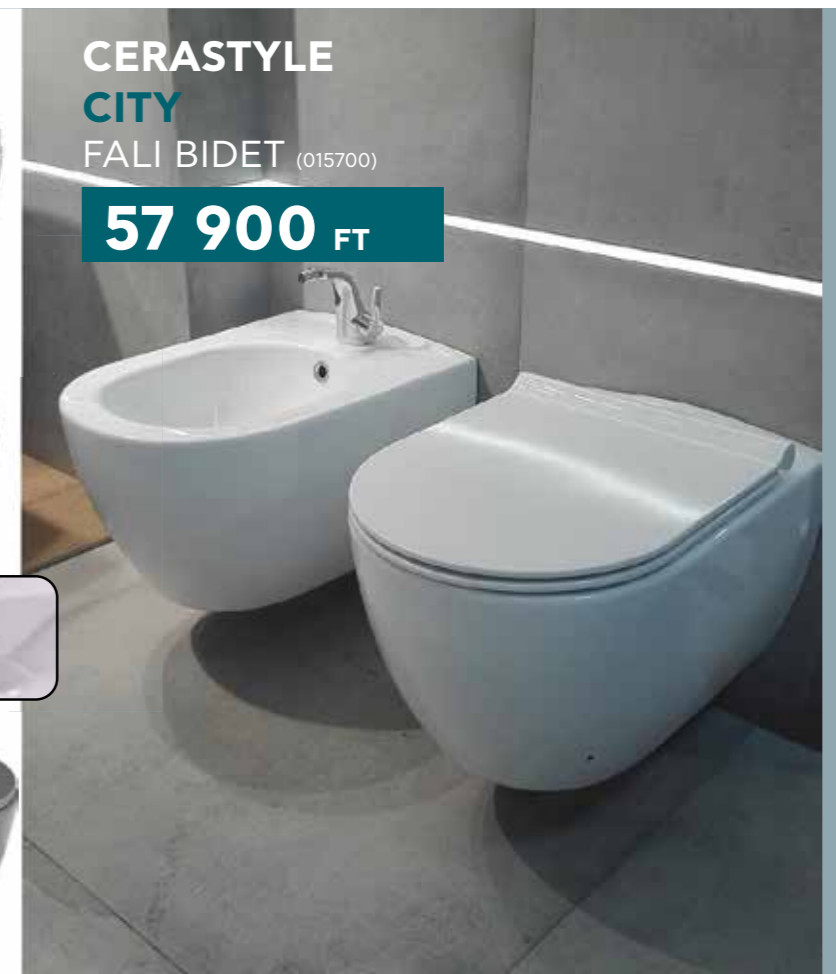

CERASTYLE CITY

FALI WC (019100-W-01)

63 900 FT

CERASTYLE CITY

WC TETŐ (95C1061001)

20 900 FT

INTEGRÁLT BIDE FUNKCIÓVAL

87 900 FT

HIDEG-/MELEGVÍZ
csapteleppel

CERASTYLE CITY ANTRACIT

FALI WC (019109-W97-01)

89 900 FT PEREM NÉLKÜLI ÖBLÍTÉS

CERASTYLE CITY ANTRACIT

WC TETŐ (95C1065091)

21 900 FT

DUROPLAST - EASY CLICK - SOFT CLOSE

CERASTYLE

CITY

FALI BIDET (015700)

57 900 FT

CeraStyle
SANITARYWARE

CERASTYLE BELLA
MONOBLOKK WC

89 900 FT

INTEGRÁLT BIDET FUNKCIÓVAL

89 900 FT

WC TETŐ **BELLA**

20 900 FT

CERASTYLE DURU
MONOBLOKK WC

110 900 FT

INTEGRÁLT BIDET FUNKCIÓVAL

110 900 FT

WC TETŐ **DURU**