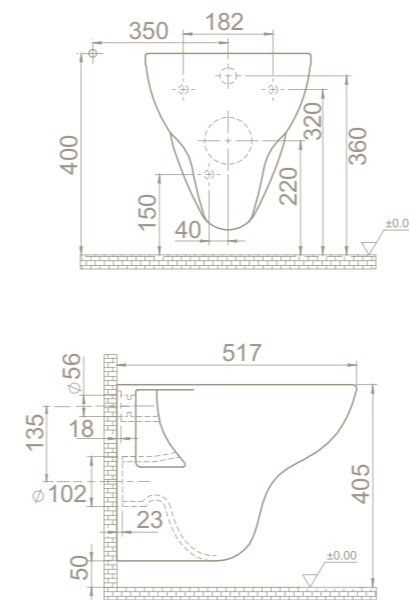

89 900 FT

WC TETŐ **BELLA**

20 900 FT

CERASTYLE DURU
MONOBLOKK WC

110 900 FT

INTEGRÁLT BIDET FUNKCIÓVAL

110 900 FT

WC TETŐ **DURU**

22 900 FT

PEREM NÉLKÜLI
ÖBLÍTÉS

CERASTYLE NOURA
MONOBLOKK WC

INTEGRÁLT BIDET FUNKCIÓVAL

146 900 FT

WC TETŐ **NOURA**

22 900 FT

HIDEG-/MELEGVÍZ
csapteleppel

CERASTYLE SQUARE
INTEGRÁLT BIDET SZELEP

FALSÍK ALATTI - 1/2"

2 160 FT

CERASTYLE LILA FALI WC

MÉLY ÖBLÍTÉSŰ, TETŐ NÉLKÜL

018400-W-01

23 900 FT

CERASTYLE NYOMÓLAP

005900

18 900 FT

CERASTYLE FALI BIDÉ FELFOGATÓ / SZERELŐKERET

105 cm

BF05802000300001

22 900 FT

CERASTYLE WC CSÉSZE

MÉLY ÖBLÍTÉSŰ