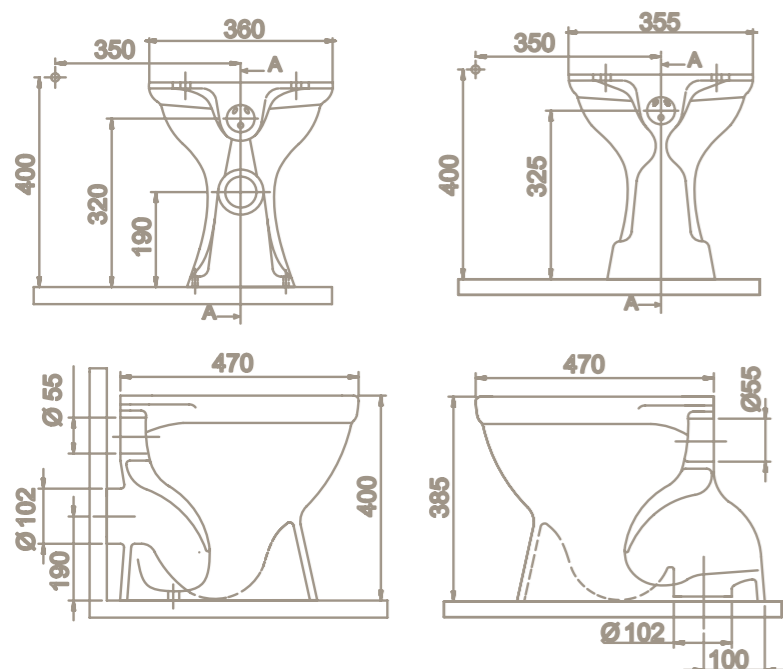

10 900 FT

CERASTYLE FALSÍK ALATTI WC TARTÁLY

9CC0800040

66 900 FT

CERASTYLE CITY PISSOIRE

005800

30 900 FT

CERASTYLE CITY PISSOIRE VÁLASZFAL

005900

18 900 FT

CERASTYLE FALI BIDÉ FELFOGATÓ / SZERELŐKERET

105 cm

BF05802000300001

22 900 FT

CERASTYLE WC CSÉSZE

MÉLY ÖBLÍTÉSŰ